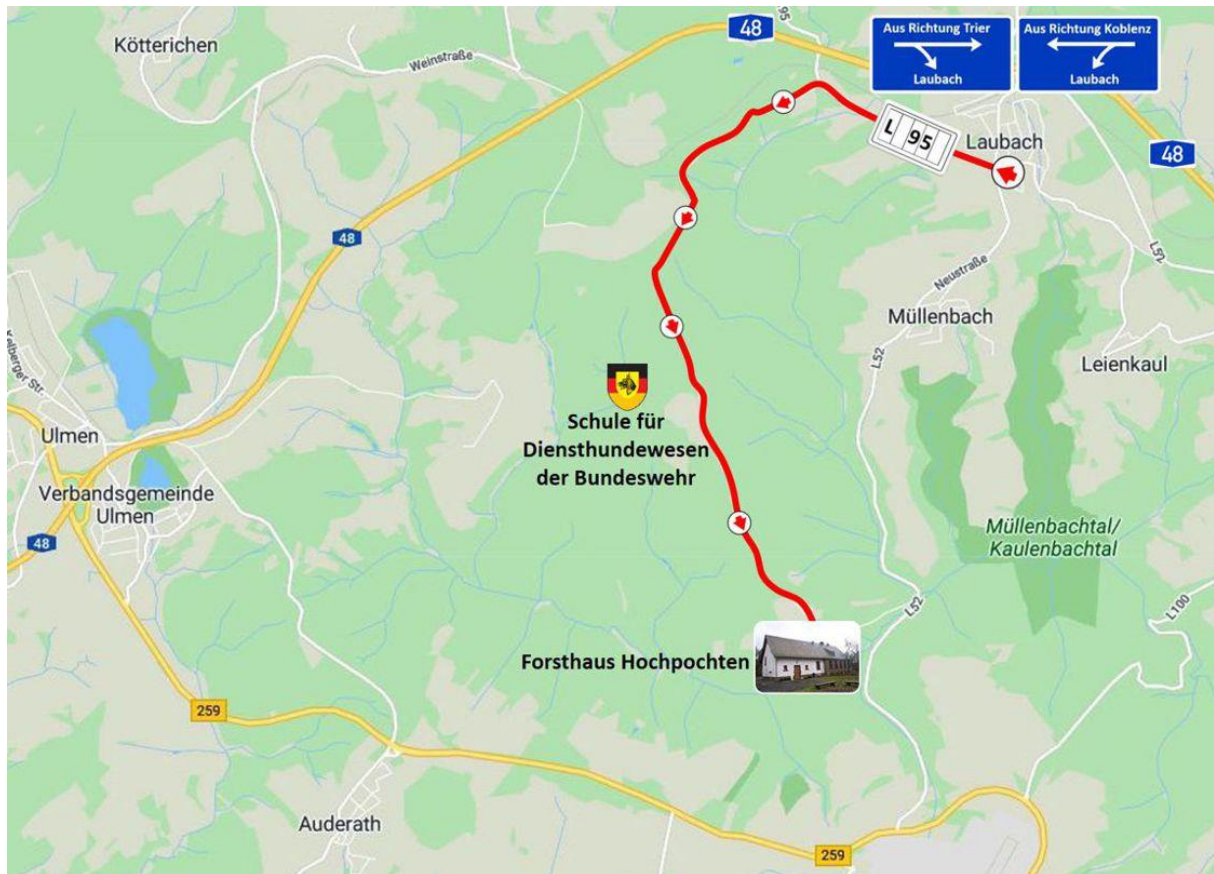

Anfahrts-Skizze:

Bitte beachtet die aktuell gültige Coronaverordnung des Landes RLP!

Du hast Interesse an der Mitgliedschaft im ÖJV?

Der Wald und das Wild liegt dir am Herzen, du bist von unserem Engagement für Wald, Wild und Artenvielfalt überzeugt und möchtest die zahlreichen Möglichkeiten des Ökologischen Jagdverein Nordrhein-Westfalen nutzen?
Dann bist du bei uns richtig, werde Mitglied!

Als Mitglied profitierst du von interessanten Veranstaltungen, Weiterbildungen und regelmässigen News. Bitte setz Dich mit uns, der Regionalgruppe Köln/Bonn/Eifel in Verbindung!!!